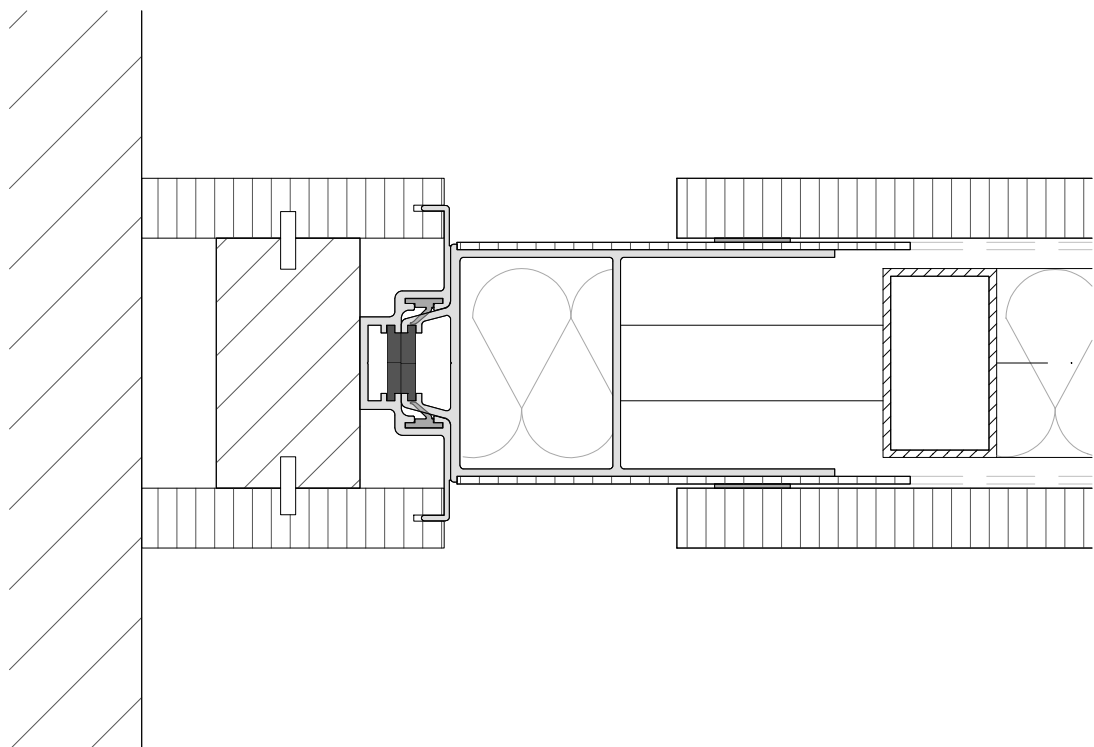

Wandanschluss Normalelement

Wandanschluss Teleskopelement

DORRflex

Elementdetails
Horizontalschnitt

Siemensstr. 16
D-75210 Kelttern-Dietingen
Tel. +49 (0) 7236 980293
Fax +49 (0) 7236 932048
Info@doring-gmbh.de